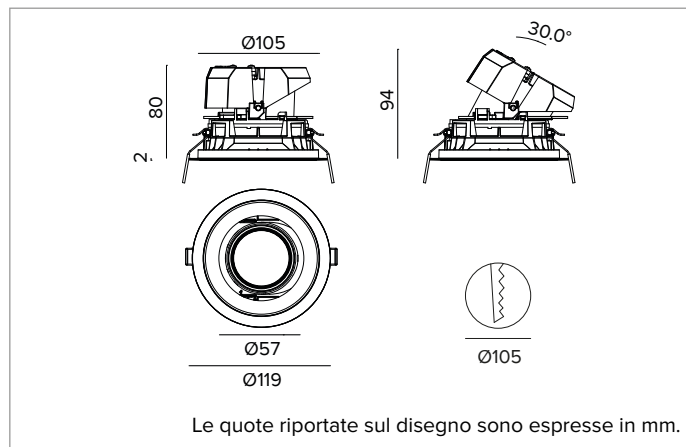

1T8715EL | CTEVO ARCHITECTURAL 105

Proiettore da incasso orientabile a LED in versione trim

	2700K	H(m)	D(m)	Emax(lx)		
	Ra90			31°		
	Fixture Power	20W	1	0.56	5234	
	Source Flux	2128lm	2	1.12	1308	
	Fixture Flux	1645lm	3	1.67	582	
	Efficacy	82lm/W	4	2.23	327	
TS1306	Imax=2459cd/klm	Imax	5234cd	5	2.79	209

CCT nominale: 2700K

Durata utile (L80/B10): >50000h tq +25°C

CARATTERISTICHE ILLUMINOTECNICHE

FL - ottica di precisione con anello cut off in silicone nero. Versione con riflettore a sfaccettature convesse in alluminio anodizzato speculare e filtro olografico diffondente. UGR<19 (EN 12464-1).

Corpo e dissipatore in pressofusione di alluminio verniciato di colore bianco. Cover di colore bianco. Orientabilità del corpo ottico fino a 30° sul piano verticale, con blocco meccanico del puntamento e scala graduata, e orientabilità di 358° sul piano orizzontale. Versione trim con anello integrato bianco.